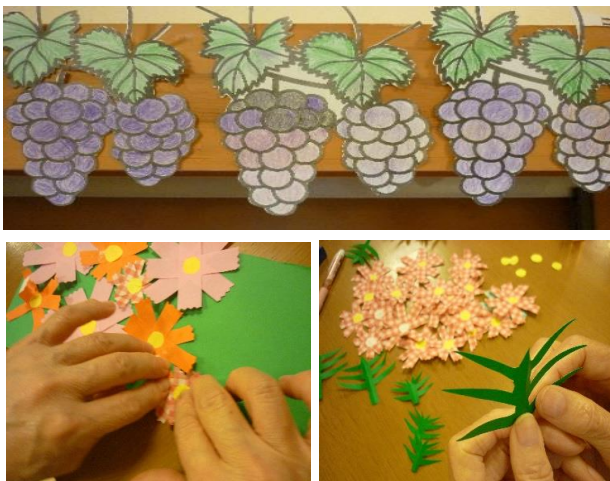

収穫の秋!! おいしい新米食べましたか?

自慢のレク・クラフト大集合

デイサービスぶなの森様(福島県郡山市)

福島県が誇る磐梯山の美しい景色を施設内でも楽しめるように、折り紙や絵の具、新聞紙などを使って壁画を制作しました。手前の落ち葉には、笹の葉や小豆のさやを貼っています。

入賞おめでとうございます!

このたびは、「月刊デイ」連載中の「自慢のレク・クラフト大集合」にご応募いただき、誠にありがとうございました。
ご応募作品を月刊デイ2021年10月号に掲載しておりますので、創作活動に参加された皆さまと共にご覧いただけますと幸いです。
またのご応募を、編集部一同、心よりお待ちしております。

これからも一緒に楽しく制作しましょう！
よろしくお願い致しますm(_)_m

秋晴れにコスモスと菊と彼岸花 ♪ 福島県の形を田んぼアート風に仕上げました ♪

* ぶなのひとこと *

秋が深まりましたねえ ♪ ところで、ニワトリのトサカに似ている事から名前が付いた花がある事をご存知でしょうか？ケイトウ(鶏頭)です！！花言葉は「おしゃれ」だそうです！鳥の世界でもメスの気を引く為に♡オスはトサカや羽根をカラフルにするんですねえ ♪ 納得しました(o^)/